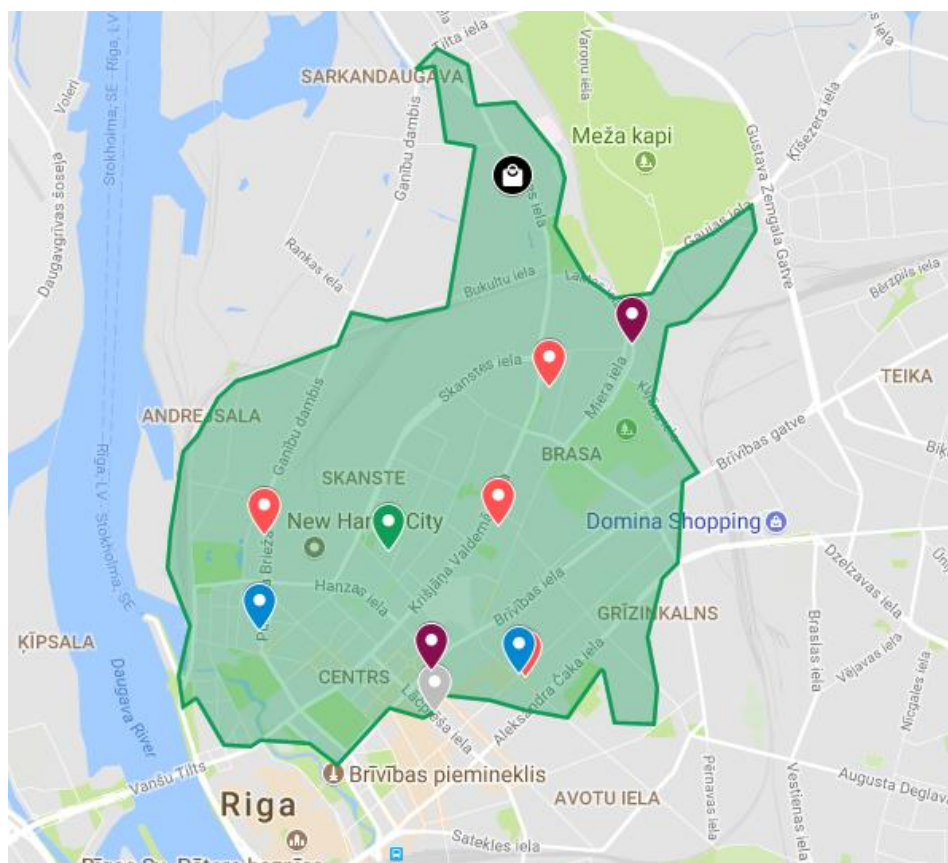

### Dati par 7 minūšu brauciena izohronu

7 minūšu brauciena izohronā ap Grostonas ielu 1, Rīgā iekļaujamie plaša sortimenta veikali (skatīt 1.attēlu):

- **RIMI veikali (4)** – Pulkveža Brieža iela 33A, K.Valdemāra iela 62A, K.Valdemāra iela 112, Matīsa iela 26;
- **MAXIMA veikali (2)** – Matīsa iela 23, Pulkveža Brieža iela 7;
- **TOP veikals (1)** – Tērbatas ielā 33/35;
- **SKY veikals (1)** – Dunties iela 19A (SKY & MORE);
- **LATS veikali (2)** – Brīvības iela 68 un Miera iela 94.

**1.attēls.** RIMI (sarkans), MAXIMA (gaiši zils), PRISMA (zaļš), SKY (melns), TOP (pelēks), LATS (violets) veikalu atrašanās vietas un 7 minūšu brauciena izohrons ap Grostonas ielu 1, Rīgā

Avots: Publiski pieejamā un KP analizētā informācija

Tabula Nr.1

**7 minūšu brauciena izohronā ietilpstošo konkurentu tirgus daļas pēc  
apgrozījuma (%) (pirms/pēc darījuma)**

	2014	2015	2016	2017 (janvāris- maijs)	Pēc darījuma 2017 (janvāris-maijs)
MAXIMA	(*) [5-10]%	(*) [5-10]%	(*) [5-10]%	(*) [5-10]%	(*) [20-30]%
RIMI	(*) [60-70]%	(*) [60-70]%	(*) [60-70]%	(*) [60-70]%	(*) [60-70]%
TOP	(*) [1-5]%	(*) [1-5]%	(*) [1-5]%	(*) [1-5]%	(*) [1-5]%
PRISMA	(*) [10-20]%	(*) [10-20]%	(*) [10-20]%	(*) [10-20]%	-
SKY	(*) [10-20]%	(*) [10-20]%	(*) [5-10]%	(*) [10-20]%	(*) [10-20]%
LATS	(*) [<1]%	(*) [<1]%	(*) [1-5]%	(*) [1-5]%	(*) [1-5]%
Kopā	100,0%	100,0%	100,0%	100,0%	100,0%